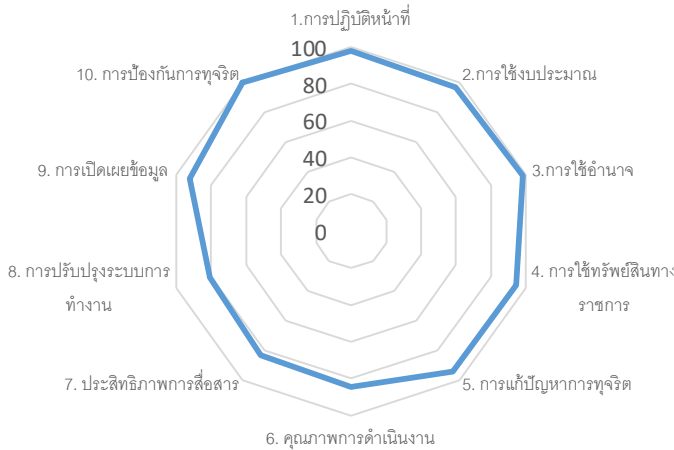

ผลคะแนน โรงเรียนบ้านลุมพุกคูวงศ์

คะแนนที่ได้ 92.29
ระดับคุณภาพ A

โรงเรียนบ้านลุมพุกคูวงศ์

| | | | |
|-------|-------|----------------------------|---------------------|
| IIT | 97.8 | การปฏิบัติหน้าที่ | |
| | 96.7 | การใช้งบประมาณ | |
| | 98.23 | การใช้อำนาจ | |
| 28.88 | 94.48 | การใช้ทรัพยากรสินทางราชการ | |
| | 94.08 | การแก้ปัญหาการทุจริต | |
| EIT | 84.38 | คุณภาพการดำเนินงาน | |
| | 83.03 | ประสิทธิภาพการสื่อสาร | |
| | 80.69 | การปรับปรุงระบบการทำงาน | |
| 24.81 | 92.14 | การเปิดเผยข้อมูล | |
| | 38.43 | 100 | การป้องกันการทุจริต |
| OIT | 92.14 | การเปิดเผยข้อมูล | |
| | 38.43 | 100 | การป้องกันการทุจริต |

OIT

คะแนนแบบวัดการเปิดเผยข้อมูลสาธารณะ

Open Data Integrity and Transparency Assessment :OIT

| ชื่อ | คะแนน | ชื่อ | คะแนน | ชื่อ | คะแนน | ชื่อ | คะแนน |
|------|-------|------|-------|------|-------|-----------------|-------|
| O1 | 100 | O12 | 100 | O23 | 100 | O34 | 100 |
| O2 | 100 | O13 | 100 | O24 | 0 | O35 | 100 |
| O3 | 100 | O14 | 100 | O25 | 100 | O36 | 100 |
| O4 | 100 | O15 | 100 | O26 | 100 | O37 | 100 |
| O5 | 100 | O16 | 100 | O27 | 100 | O38 | 100 |
| O6 | 100 | O17 | 100 | O28 | 0 | O39 | 100 |
| O7 | 100 | O18 | 100 | O29 | 100 | O40 | 100 |
| O8 | 100 | O19 | 100 | O30 | 100 | O41 | 100 |
| O9 | 100 | O20 | 100 | O31 | 100 | O42 | 100 |
| O10 | 100 | O21 | 100 | O32 | 100 | O43 | 100 |
| O11 | 100 | O22 | 100 | O33 | 100 | ITA Online 2022 | |